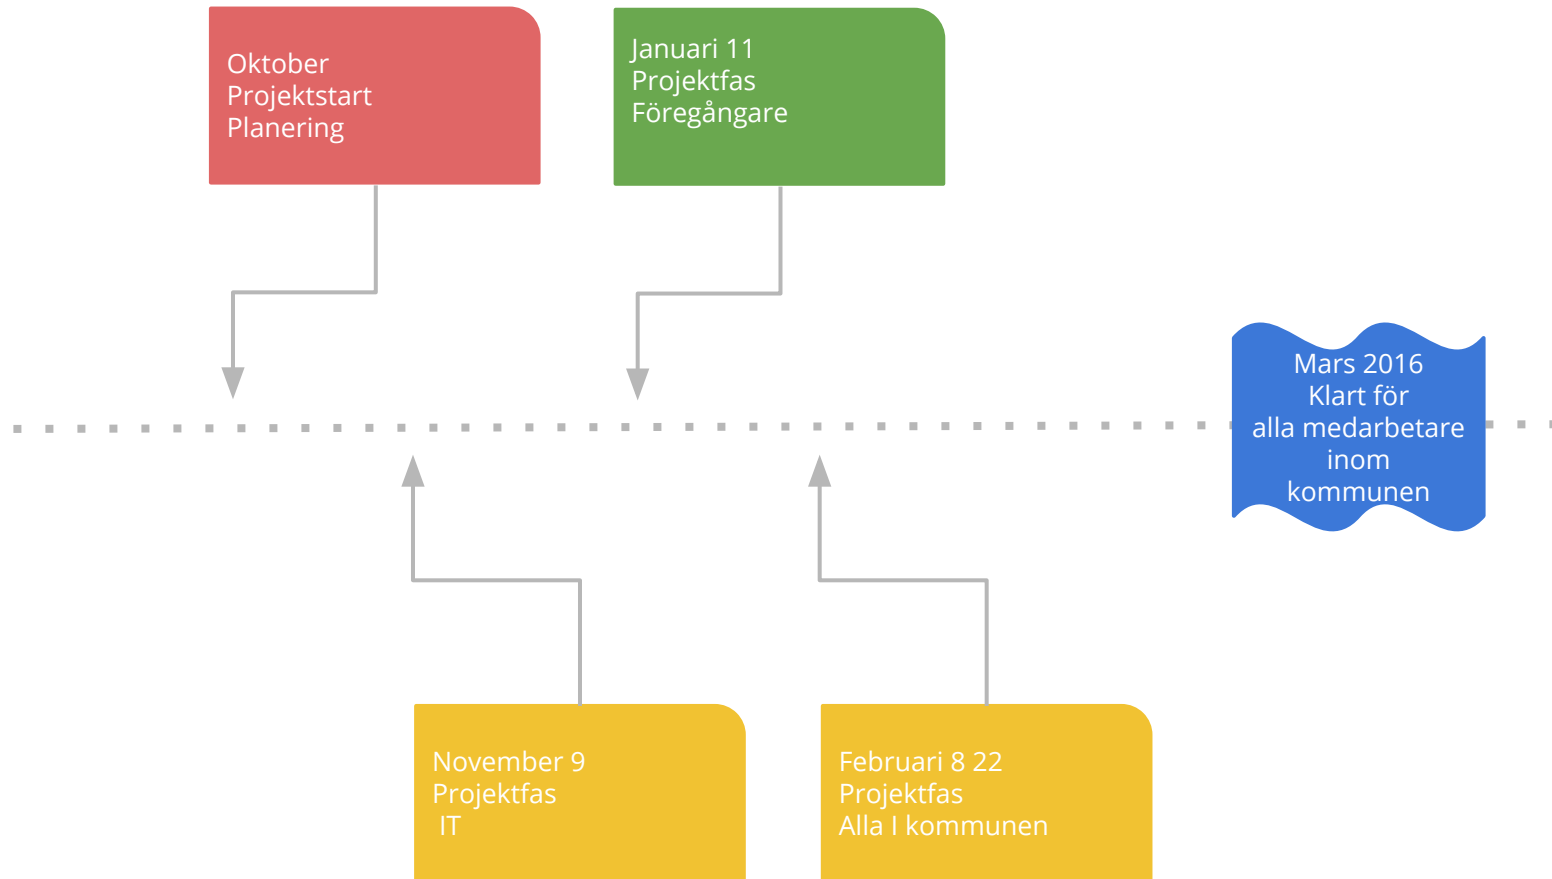

Projektöverblick