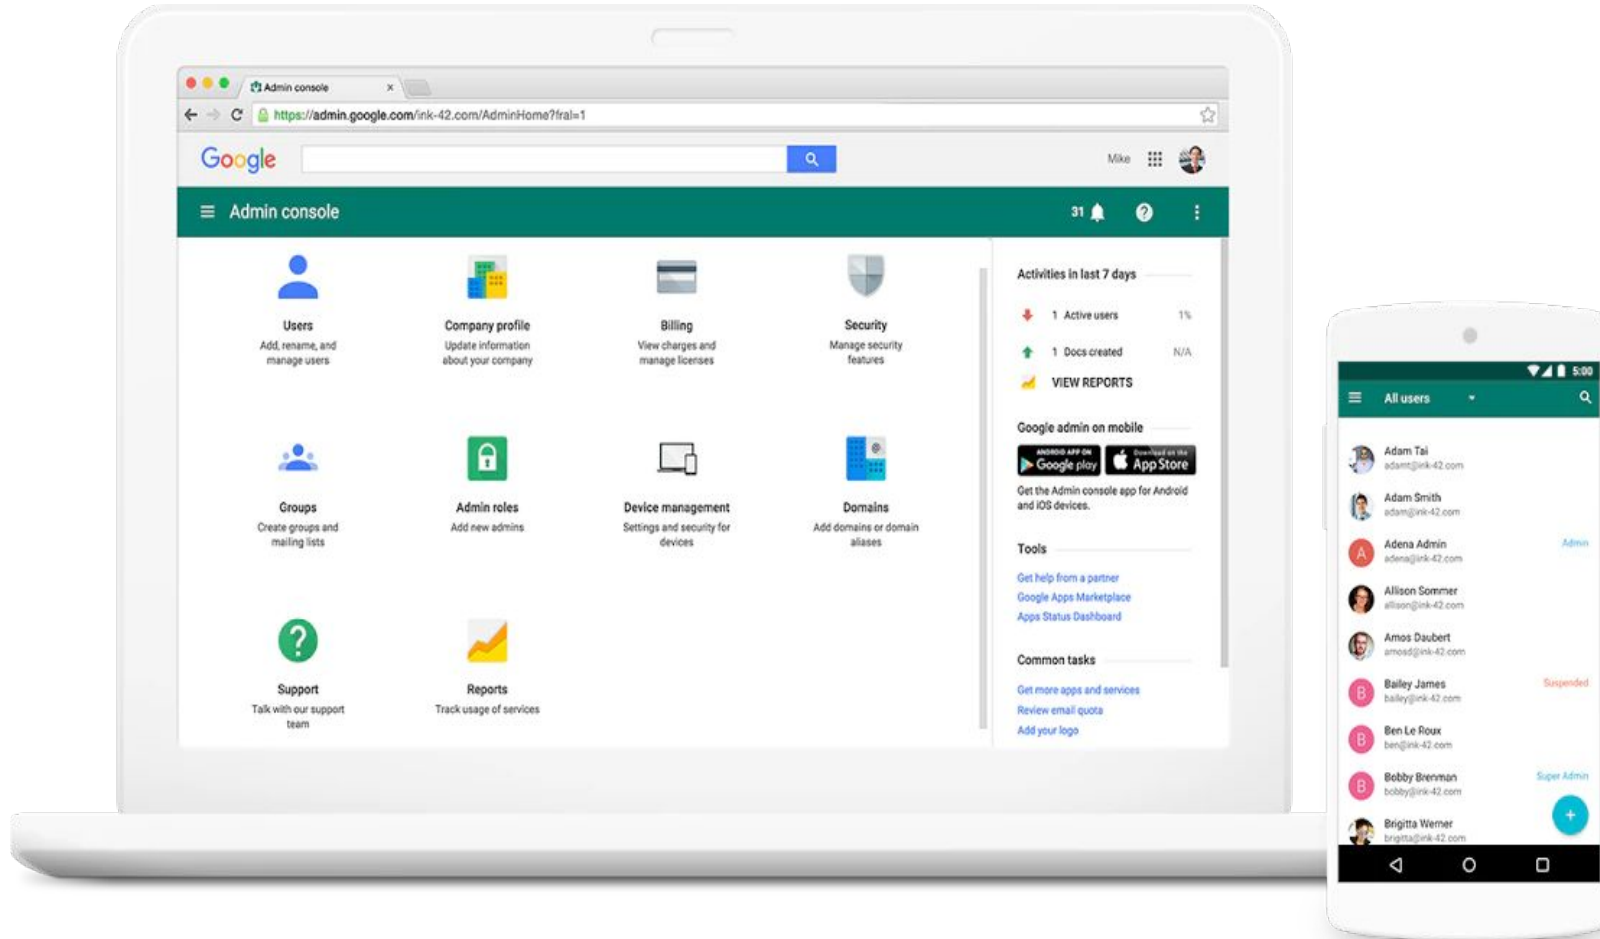

....och en infrastruktur